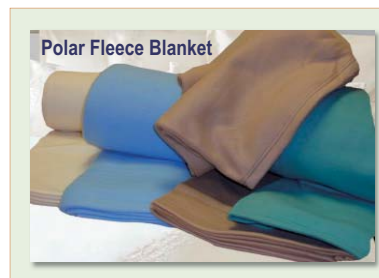

100% Cotton Thermal Herringbone - Beige

[Price/Ea.]

BEBLK013	66x90-2.55#	16.37 (1-11 Ea.)	15.55 (12+ Ea.)
BEBLK014	80x90-3.00#	19.09 (1-11 Ea.)	18.13 (12+ Ea.)

100% Cotton Natural Bath blanket

[Price/Ea.]

BEBLK021	70x90-1.40#	5.73 (1-23 Ea.)	5.44 (24+ Ea.)
BEBLK022	70x90-1.75#	6.70 (1-23 Ea.)	6.36 (24+ Ea.)

Thermal Open Weave Blanket

[Price/Ea.]

BEBLK031	66x90-2.25#	7.80 (1-23 Ea.)	7.40 (24+ Ea.)
BEBLK032	66x90-2.50#	8.25 (1-23 Ea.)	7.85 (24+ Ea.)

100% Polyester Polar Fleece

[Price/Ea.]

BEBLK051	Twin 66x90-2.55#	15.10 (1-5 Ea.)	14.35 (6+ Ea.)
BEBLK061	Full 80x90-3.00#	19.60 (1-5 Ea.)	18.67 (6+ Ea.)

Colors : Light Blue, Navy Blue, Desert Tan, Jade, Vanilla

SHEETS & PILLOW CASES

Poly/Cot Percale Draw Sheet

[Price/Ea.]

BESHT001	54x90 - Draw	5.41 (1-25 Ea.)	5.16 (26+ Ea.)

Poly/Cot Percale Twin Sheet

[Price/Ea.]

BESHT011	T-180 White	7.00 (1-25 Ea.)	6.66 (26+ Ea.)
BESHT021	T-200 White	8.25 (1-11 Ea.)	7.85 (12+ Ea.)
BESHT031	T-200 Bone	7.33 (1-25 Ea.)	7.00 (26+ Ea.)

Poly/Cot Percale Full Flat

[Price/Ea.]

BESHT041	T-180 White	7.87 (1-11 Ea.)	7.50 (12+ Ea.)
BESHT051	T-180 Bone	8.19 (1-11 Ea.)	7.80 (12+ Ea.)

Poly/Cot Percale (T-180/T200)

[Price/Ea.]

BEPC001	T-180 White	20.94 (1-2 Dz.)	19.94 (3+ Dz.)
BEPC011	T-200 White	24.36 (1-2 Dz.)	23.14 (3+ Dz.)
BEPC021	T-180 Bone	27.44 (1-2 Dz.)	26.10 (3+ Dz.)

*Warmth of Wool...
Comfort of Cotton*

- Flame Retardant
- Water Repellant
- Stain Resistant
- Zero Care
- Anti-Fungal
- Hospitality Tuff