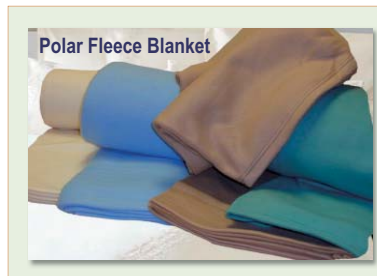

Colors : Light Blue, Navy Blue, Desert Tan, Jade, Vanilla

SHEETS & PILLOW CASES

Poly/Cot Percale Draw Sheet [Price/Ea.]			
BESHT001	54x90 - Draw	5.41 (1-25 Ea.)	5.16 (26+ Ea.)
Poly/Cot Percale Twin Sheet [Price/Ea.]			
BESHT011	T-180 White	7.00 (1-25 Ea.)	6.66 (26+ Ea.)
BESHT021	T-200 White	8.25 (1-11 Ea.)	7.85 (12+ Ea.)
BESHT031	T-200 Bone	7.33 (1-25 Ea.)	7.00 (26+ Ea.)
Poly/Cot Percale Full Flat [Price/Ea.]			
BESHT041	T-180 White	7.87 (1-11 Ea.)	7.50 (12+ Ea.)
BESHT051	T-180 Bone	8.19 (1-11 Ea.)	7.80 (12+ Ea.)
Poly/Cot Percale (T-180/T200) [Price/Ea.]			
BEPC001	T-180 White	20.94 (1-2 Dz.)	19.94 (3+ Dz.)
BEPC011	T-200 White	24.36 (1-2 Dz.)	23.14 (3+ Dz.)
BEPC021	T-180 Bone	27.44 (1-2 Dz.)	26.10 (3+ Dz.)

*Warmth of Wool...
Comfort of Cotton*

- Flame Retardant
- Water Repellant
- Stain Resistant
- Zero Care
- Anti-Fungal
- Hospitality Tuff